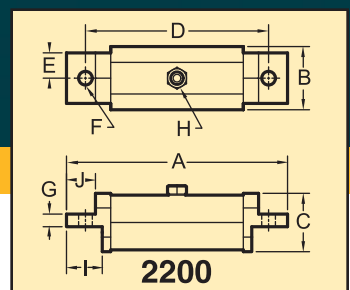

# COUGAR

DIMENSIONS (Millimeter)

Model	Piston Size	A	B	C	Bolt Pattern		Bolt Size	G	Port NPT	I	J	Weight kg
	mm				D	E	F		H			
2005/2005-AC	16	140	33	29	8	13	8	10	1/8	24	19	0.7
2006/2006-AC	19	140	41	35	8	16	10	10	1/8	24	19	1.0
2008/2008-AC	25	143	48	41	8	19	10	10	1/8	27	22	1.5
2010/2010-AC	32	235	59	51	11	21	13	22	1/4	35	29	3.3
2012/2012-AC	38	237	73	64	13	25	16	22	1/4	37	29	5.2
2016/2016-AC	51	251	89	76	21	32	22	24	1/4	52	40	7.7
2105/2105-AC	16	173	33	29	8	13	8	10	3/8	24	19	0.6
2106/2106-AC	19	173	41	35	8	16	10	10	3/8	224	19	1.0
2108/2108-AC	25	179	48	41	8	19	10	10	3/8	27	22	1.5
2110/2110-AC	32	265	59	51	11	21	13	22	3/8	35	29	3.3
2205/2205-AC	16	160	33	29	138	13	8	10	1/8	24	19	0.7
2206/2206-AC	19	160	41	35	138	16	10	10	1/8	24	19	1.0
2208/2208-AC	25	167	48	41	138	19	10	10	1/8	27	22	1.6
2210/2210-AC	32	267	59	51	232	21	13	22	1/4	35	29	3.4
2212/2212-AC	38	270	73	64	241	25	16	22	1/4	337	27	5.7
2216/2216-AC	51	300	89	76	260	32	22	24	1/4	52	40	8.7
2306/2306-AC	19	157	84	35	29	19	13	48	1/8	13	13	1.1
2308/2308-AC	25	157	84	41	29	22	13	48	1/8	19	13	1.6
2310/2310-AC	32	235	124	51	19	21	25	76	1/4	14	16	3.4
2312/2312-AC	38	235	124	64	19	25	25	76	1/4	21	16	5.4
2408/2408-AC	25	152	48	41	--	19	13	--	1/8	32	--	1.6
2410/2410-AC	32	238	59	51	--	21	16	--	1/4	35	--	3.4
2412/2412-AC	38	238	73	64	--	25	16	--	1/4	35	--	5.7
2416/2416-AC	51	251	89	76	--	32	22	--	1/4	48	--	8.7
2608/2608-AC	25	121	51	44	73	35	13	29	1/8	48	27	2.0
2610/2610-AC	32	203	57	54	95	43	13	35	1/4	59	32	3.9
2612/2612-AC	38	203	70	60	102	49	16	38	1/4	65	32	4.8
2812/2812-AC	38	229	64	60	140	98	16	19	1/4	71	44	6.6

## PERFORMANCE DATA

For the mounting and operation instructions on Piston Vibrators see our form 714

Model	Piston Size mm	2.7 Bar		4 Bar		MAX 5.5 Bar	
		VPM	Ltr/Min	VPM	Ltr/Min	VPM	Ltr/Min
-05	16	11000	156	17000	272	21000	357
-06	19	13500	116	20000	181	22000	229
-08	25	9000	76	14000	113	16000	153
-10	32	4500	156	5800	227	6500	306
-12	38	4500	116	6000	204	6800	280
-16	51	4250	212	5600	360	6000	481