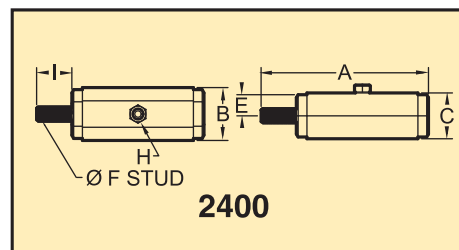

# COUGAR

DIMENSIONS (Millimeter)

Model	Piston Size	A	B	C	Bolt Pattern		Bolt Size	G	Port NPT	I	J	Weight kg
	mm				D	E	F		H			
2005/2005-AC	16	140	33	29	8	13	8	10	1/8	24	19	0.7
2006/2006-AC	19	140	41	35	8	16	10	10	1/8	24	19	1.0
2008/2008-AC	25	143	48	41	8	19	10	10	1/8	27	22	1.5
2010/2010-AC	32	235	59	51	11	21	13	22	1/4	35	29	3.3
2012/2012-AC	38	237	73	64	13	25	16	22	1/4	37	29	5.2
2016/2016-AC	51	251	89	76	21	32	22	24	1/4	52	40	7.7
2105/2105-AC	16	173	33	29	8	13	8	10	3/8	24	19	0.6
2106/2106-AC	19	173	41	35	8	16	10	10	3/8	224	19	1.0
2108/2108-AC	25	179	48	41	8	19	10	10	3/8	27	22	1.5
2110/2110-AC	32	265	59	51	11	21	13	22	3/8	35	29	3.3
2205/2205-AC	16	160	33	29	138	13	8	10	1/8	24	19	0.7
2206/2206-AC	19	160	41	35	138	16	10	10	1/8	24	19	1.0
2208/2208-AC	25	167	48	41	138	19	10	10	1/8	27	22	1.6
2210/2210-AC	32	267	59	51	232	21	13	22	1/4	35	29	3.4
2212/2212-AC	38	270	73	64	241	25	16	22	1/4	337	27	5.7
2216/2216-AC	51	300	89	76	260	32	22	24	1/4	52	40	8.7
2306/2306-AC	19	157	84	35	29	19	13	48	1/8	13	13	1.1
2308/2308-AC	25	157	84	41	29	22	13	48	1/8	19	13	1.6
2310/2310-AC	32	235	124	51	19	21	25	76	1/4	14	16	3.4
2312/2312-AC	38	235	124	64	19	25	25	76	1/4	21	16	5.4
2408/2408-AC	25	152	48	41	--	19	13	--	1/8	32	--	1.6
2410/2410-AC	32	238	59	51	--	21	16	--	1/4	35	--	3.4
2412/2412-AC	38	238	73	64	--	25	16	--	1/4	35	--	5.7
2416/2416-AC	51	251	89	76	--	32	22	--	1/4	48	--	8.7
2608/2608-AC	25	121	51	44	73	35	13	29	1/8	48	27	2.0
2610/2610-AC	32	203	57	54	95	43	13	35	1/4	59	32	3.9
2612/2612-AC	38	203	70	60	102	49	16	38	1/4	65	32	4.8
2812/2812-AC	38	229	64	60	140	98	16	19	1/4	71	44	6.6

## PERFORMANCE DATA

For the mounting and operation instructions on Piston Vibrators see our form 714

Model	Piston Size mm	2.7 Bar		4 Bar		MAX 5.5 Bar	
		VPM	Ltr/Min	VPM	Ltr/Min	VPM	Ltr/Min
-05	16	11000	156	17000	272	21000	357
-06	19	13500	116	20000	181	22000	229
-08	25	9000	76	14000	113	16000	153
-10	32	4500	156	5800	227	6500	306
-12	38	4500	116	6000	204	6800	280
-16	51	4250	212	5600	360	6000	481