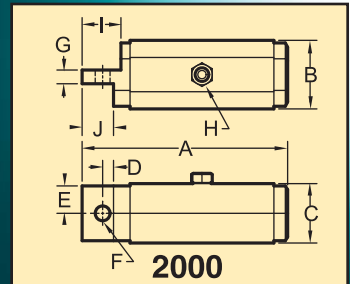

# COUGAR

DIMENSIONS (Millimeter)

Model	Piston Size	A	B	C	Bolt Pattern		Bolt Size	G	Port NPT	I	J	Weight kg
	mm				D	E	F		H			
2005/2005-AC	16	140	33	29	8	13	8	10	1/8	24	19	0.7
2006/2006-AC	19	140	41	35	8	16	10	10	1/8	24	19	1.0
2008/2008-AC	25	143	48	41	8	19	10	10	1/8	27	22	1.5
2010/2010-AC	32	235	59	51	11	21	13	22	1/4	35	29	3.3
2012/2012-AC	38	237	73	64	13	25	16	22	1/4	37	29	5.2
2016/2016-AC	51	251	89	76	21	32	22	24	1/4	52	40	7.7
2105/2105-AC	16	173	33	29	8	13	8	10	3/8	24	19	0.6
2106/2106-AC	19	173	41	35	8	16	10	10	3/8	224	19	1.0
2108/2108-AC	25	179	48	41	8	19	10	10	3/8	27	22	1.5
2110/2110-AC	32	265	59	51	11	21	13	22	3/8	35	29	3.3
2205/2205-AC	16	160	33	29	138	13	8	10	1/8	24	19	0.7
2206/2206-AC	19	160	41	35	138	16	10	10	1/8	24	19	1.0
2208/2208-AC	25	167	48	41	138	19	10	10	1/8	27	22	1.6
2210/2210-AC	32	267	59	51	232	21	13	22	1/4	35	29	3.4
2212/2212-AC	38	270	73	64	241	25	16	22	1/4	337	27	5.7
2216/2216-AC	51	300	89	76	260	32	22	24	1/4	52	40	8.7
2306/2306-AC	19	157	84	35	29	19	13	48	1/8	13	13	1.1
2308/2308-AC	25	157	84	41	29	22	13	48	1/8	19	13	1.6
2310/2310-AC	32	235	124	51	19	21	25	76	1/4	14	16	3.4
2312/2312-AC	38	235	124	64	19	25	25	76	1/4	21	16	5.4
2408/2408-AC	25	152	48	41	--	19	13	--	1/8	32	--	1.6
2410/2410-AC	32	238	59	51	--	21	16	--	1/4	35	--	3.4
2412/2412-AC	38	238	73	64	--	25	16	--	1/4	35	--	5.7
2416/2416-AC	51	251	89	76	--	32	22	--	1/4	48	--	8.7
2608/2608-AC	25	121	51	44	73	35	13	29	1/8	48	27	2.0
2610/2610-AC	32	203	57	54	95	43	13	35	1/4	59	32	3.9
2612/2612-AC	38	203	70	60	102	49	16	38	1/4	65	32	4.8
2812/2812-AC	38	229	64	60	140	98	16	19	1/4	71	44	6.6

## PERFORMANCE DATA

For the mounting and operation instructions on Piston Vibrators see our form 714

Model	Piston Size mm	2.7 Bar		4 Bar		MAX 5.5 Bar	
		VPM	Ltr/Min	VPM	Ltr/Min	VPM	Ltr/Min
-05	16	11000	156	17000	272	21000	357
-06	19	13500	116	20000	181	22000	229
-08	25	9000	76	14000	113	16000	153
-10	32	4500	156	5800	227	6500	306
-12	38	4500	116	6000	204	6800	280
-16	51	4250	212	5600	360	6000	481