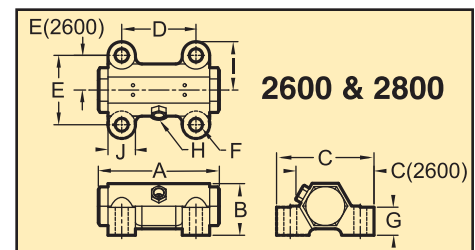

# COUGAR

DIMENSIONS (Millimeter)

Model	Piston Size	A	B	C	Bolt Pattern		Bolt Size	G	Port NPT	I	J	Weight kg
	mm				D	E	F		H			
2005/2005-AC	16	140	33	29	8	13	8	10	1/8	24	19	0.7
2006/2006-AC	19	140	41	35	8	16	10	10	1/8	24	19	1.0
2008/2008-AC	25	143	48	41	8	19	10	10	1/8	27	22	1.5
2010/2010-AC	32	235	59	51	11	21	13	22	1/4	35	29	3.3
2012/2012-AC	38	237	73	64	13	25	16	22	1/4	37	29	5.2
2016/2016-AC	51	251	89	76	21	32	22	24	1/4	52	40	7.7
2105/2105-AC	16	173	33	29	8	13	8	10	3/8	24	19	0.6
2106/2106-AC	19	173	41	35	8	16	10	10	3/8	224	19	1.0
2108/2108-AC	25	179	48	41	8	19	10	10	3/8	27	22	1.5
2110/2110-AC	32	265	59	51	11	21	13	22	3/8	35	29	3.3
2205/2205-AC	16	160	33	29	138	13	8	10	1/8	24	19	0.7
2206/2206-AC	19	160	41	35	138	16	10	10	1/8	24	19	1.0
2208/2208-AC	25	167	48	41	138	19	10	10	1/8	27	22	1.6
2210/2210-AC	32	267	59	51	232	21	13	22	1/4	35	29	3.4
2212/2212-AC	38	270	73	64	241	25	16	22	1/4	337	27	5.7
2216/2216-AC	51	300	89	76	260	32	22	24	1/4	52	40	8.7
2306/2306-AC	19	157	84	35	29	19	13	48	1/8	13	13	1.1
2308/2308-AC	25	157	84	41	29	22	13	48	1/8	19	13	1.6
2310/2310-AC	32	235	124	51	19	21	25	76	1/4	14	16	3.4
2312/2312-AC	38	235	124	64	19	25	25	76	1/4	21	16	5.4
2408/2408-AC	25	152	48	41	--	19	13	--	1/8	32	--	1.6
2410/2410-AC	32	238	59	51	--	21	16	--	1/4	35	--	3.4
2412/2412-AC	38	238	73	64	--	25	16	--	1/4	35	--	5.7
2416/2416-AC	51	251	89	76	--	32	22	--	1/4	48	--	8.7
2608/2608-AC	25	121	51	44	73	35	13	29	1/8	48	27	2.0
2610/2610-AC	32	203	57	54	95	43	13	35	1/4	59	32	3.9
2612/2612-AC	38	203	70	60	102	49	16	38	1/4	65	32	4.8
2812/2812-AC	38	229	64	60	140	98	16	19	1/4	71	44	6.6

## PERFORMANCE DATA

For the mounting and operation instructions on Piston Vibrators see our form 714

Model	Piston Size mm	2.7 Bar		4 Bar		MAX 5.5 Bar	
		VPM	Ltr/Min	VPM	Ltr/Min	VPM	Ltr/Min
-05	16	11000	156	17000	272	21000	357
-06	19	13500	116	20000	181	22000	229
-08	25	9000	76	14000	113	16000	153
-10	32	4500	156	5800	227	6500	306
-12	38	4500	116	6000	204	6800	280
-16	51	4250	212	5600	360	6000	481