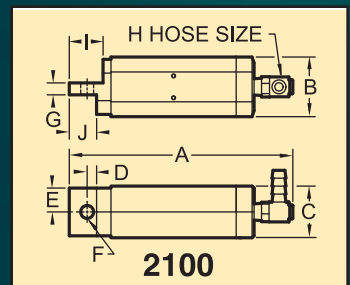

# COUGAR

DIMENSIONS (Millimeter)

Model	Piston Size	A	B	C	Bolt Pattern		Bolt Size	G	Port NPT	I	J	Weight kg
	mm				D	E	F		H			
2005/2005-AC	16	140	33	29	8	13	8	10	1/8	24	19	0.7
2006/2006-AC	19	140	41	35	8	16	10	10	1/8	24	19	1.0
2008/2008-AC	25	143	48	41	8	19	10	10	1/8	27	22	1.5
2010/2010-AC	32	235	59	51	11	21	13	22	1/4	35	29	3.3
2012/2012-AC	38	237	73	64	13	25	16	22	1/4	37	29	5.2
2016/2016-AC	51	251	89	76	21	32	22	24	1/4	52	40	7.7
2105/2105-AC	16	173	33	29	8	13	8	10	3/8	24	19	0.6
2106/2106-AC	19	173	41	35	8	16	10	10	3/8	224	19	1.0
2108/2108-AC	25	179	48	41	8	19	10	10	3/8	27	22	1.5
2110/2110-AC	32	265	59	51	11	21	13	22	3/8	35	29	3.3
2205/2205-AC	16	160	33	29	138	13	8	10	1/8	24	19	0.7
2206/2206-AC	19	160	41	35	138	16	10	10	1/8	24	19	1.0
2208/2208-AC	25	167	48	41	138	19	10	10	1/8	27	22	1.6
2210/2210-AC	32	267	59	51	232	21	13	22	1/4	35	29	3.4
2212/2212-AC	38	270	73	64	241	25	16	22	1/4	337	27	5.7
2216/2216-AC	51	300	89	76	260	32	22	24	1/4	52	40	8.7
2306/2306-AC	19	157	84	35	29	19	13	48	1/8	13	13	1.1
2308/2308-AC	25	157	84	41	29	22	13	48	1/8	19	13	1.6
2310/2310-AC	32	235	124	51	19	21	25	76	1/4	14	16	3.4
2312/2312-AC	38	235	124	64	19	25	25	76	1/4	21	16	5.4
2408/2408-AC	25	152	48	41	--	19	13	--	1/8	32	--	1.6
2410/2410-AC	32	238	59	51	--	21	16	--	1/4	35	--	3.4
2412/2412-AC	38	238	73	64	--	25	16	--	1/4	35	--	5.7
2416/2416-AC	51	251	89	76	--	32	22	--	1/4	48	--	8.7
2608/2608-AC	25	121	51	44	73	35	13	29	1/8	48	27	2.0
2610/2610-AC	32	203	57	54	95	43	13	35	1/4	59	32	3.9
2612/2612-AC	38	203	70	60	102	49	16	38	1/4	65	32	4.8
2812/2812-AC	38	229	64	60	140	98	16	19	1/4	71	44	6.6

## PERFORMANCE DATA

For the mounting and operation instructions on Piston Vibrators see our form 714

Model	Piston Size mm	2.7 Bar		4 Bar		MAX 5.5 Bar	
		VPM	Ltr/Min	VPM	Ltr/Min	VPM	Ltr/Min
-05	16	11000	156	17000	272	21000	357
-06	19	13500	116	20000	181	22000	229
-08	25	9000	76	14000	113	16000	153
-10	32	4500	156	5800	227	6500	306
-12	38	4500	116	6000	204	6800	280
-16	51	4250	212	5600	360	6000	481