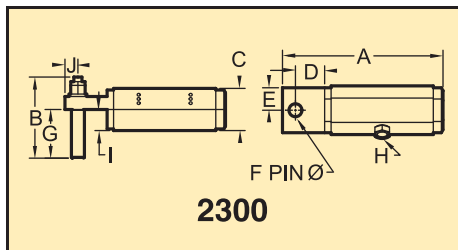

# COUGAR

DIMENSIONS (Millimeter)

Model	Piston Size	A	B	C	Bolt Pattern		Bolt Size	G	Port NPT	I	J	Weight kg
	mm				D	E	F		H			
2005/2005-AC	16	140	33	29	8	13	8	10	1/8	24	19	0.7
2006/2006-AC	19	140	41	35	8	16	10	10	1/8	24	19	1.0
2008/2008-AC	25	143	48	41	8	19	10	10	1/8	27	22	1.5
2010/2010-AC	32	235	59	51	11	21	13	22	1/4	35	29	3.3
2012/2012-AC	38	237	73	64	13	25	16	22	1/4	37	29	5.2
2016/2016-AC	51	251	89	76	21	32	22	24	1/4	52	40	7.7
2105/2105-AC	16	173	33	29	8	13	8	10	3/8	24	19	0.6
2106/2106-AC	19	173	41	35	8	16	10	10	3/8	224	19	1.0
2108/2108-AC	25	179	48	41	8	19	10	10	3/8	27	22	1.5
2110/2110-AC	32	265	59	51	11	21	13	22	3/8	35	29	3.3
2205/2205-AC	16	160	33	29	138	13	8	10	1/8	24	19	0.7
2206/2206-AC	19	160	41	35	138	16	10	10	1/8	24	19	1.0
2208/2208-AC	25	167	48	41	138	19	10	10	1/8	27	22	1.6
2210/2210-AC	32	267	59	51	232	21	13	22	1/4	35	29	3.4
2212/2212-AC	38	270	73	64	241	25	16	22	1/4	337	27	5.7
2216/2216-AC	51	300	89	76	260	32	22	24	1/4	52	40	8.7
2306/2306-AC	19	157	84	35	29	19	13	48	1/8	13	13	1.1
2308/2308-AC	25	157	84	41	29	22	13	48	1/8	19	13	1.6
2310/2310-AC	32	235	124	51	19	21	25	76	1/4	14	16	3.4
2312/2312-AC	38	235	124	64	19	25	25	76	1/4	21	16	5.4
2408/2408-AC	25	152	48	41	--	19	13	--	1/8	32	--	1.6
2410/2410-AC	32	238	59	51	--	21	16	--	1/4	35	--	3.4
2412/2412-AC	38	238	73	64	--	25	16	--	1/4	35	--	5.7
2416/2416-AC	51	251	89	76	--	32	22	--	1/4	48	--	8.7
2608/2608-AC	25	121	51	44	73	35	13	29	1/8	48	27	2.0
2610/2610-AC	32	203	57	54	95	43	13	35	1/4	59	32	3.9
2612/2612-AC	38	203	70	60	102	49	16	38	1/4	65	32	4.8
2812/2812-AC	38	229	64	60	140	98	16	19	1/4	71	44	6.6

## PERFORMANCE DATA

For the mounting and operation instructions on Piston Vibrators see our form 714

Model	Piston Size mm	2.7 Bar		4 Bar		MAX 5.5 Bar	
		VPM	Ltr/Min	VPM	Ltr/Min	VPM	Ltr/Min
-05	16	11000	156	17000	272	21000	357
-06	19	13500	116	20000	181	22000	229
-08	25	9000	76	14000	113	16000	153
-10	32	4500	156	5800	227	6500	306
-12	38	4500	116	6000	204	6800	280
-16	51	4250	212	5600	360	6000	481