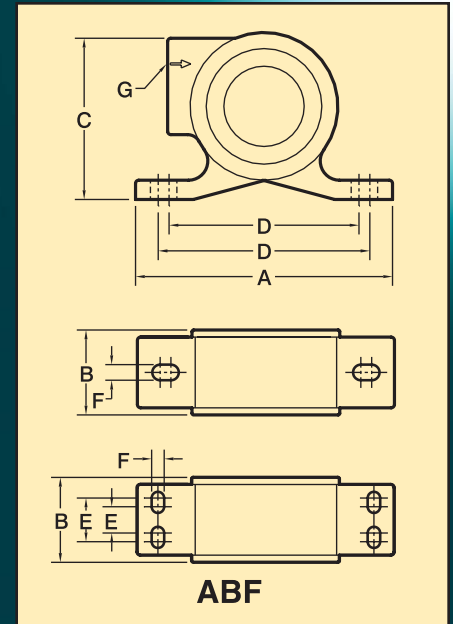

Ball Vibrators Models ABL, ABU & ABF

COUGAR

DIMENSIONS (Millimeter)

Model	A	B	C	Bolt Pattern		Bolt Size F	Port NPT G	Weight kg
				D	E			
ABL-10	76	30	51	25	--	8	1/8"	0.3
ABL-13	94	33	60	25	--	8	1/8"	0.5
ABL-19	114	43	75	32	--	8	1/4"	0.9
ABL-25	143	59	97	41	--	10	1/4"	2.2
ABU-6	95	29	54	76	--	6	1/8"	0.3
ABU-13	127	32	64	102	--	8	1/8"	0.7
ABU-19	127	41	81	102	--	8	1/4"	1.1
ABU-25	152	57	105	127	--	10	3/8"	2.3
ABU-32	152	57	105	127	--	10	3/8"	2.7
ABU-38	197	70	127	152	--	16	3/8"	4.1
ABU-44	216	76	146	178	--	16	1/2"	5.9
ABF-10	100	30	56	76	--	8	1/8"	0.3
ABF-13	129	33	67	102	--	8	1/8"	0.7
ABF-19	54	43	84	102	--	8	1/4"	1.1
ABF-25	162	59	111	4-5	--	10	1/4"	2.5
ABF-35	162	59	111	4-5	--	10	1/4"	2.7
ABF-41	162	79	152	140	38-44	8	3/8"	6.1
ABF-51	162	79	152	140	38-44	8	3/8"	6.6