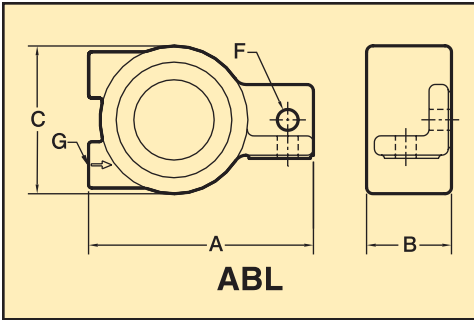

Ball Vibrators Models ABL, ABU & ABF

COUGAR

DIMENSIONS (Millimeter)

Model	A	B	C	Bolt Pattern		Bolt Size F	Port NPT G	Weight kg
				D	E			
ABL-10	76	30	51	25	--	8	1/8"	0.3
ABL-13	94	33	60	25	--	8	1/8"	0.5
ABL-19	114	43	75	32	--	8	1/4"	0.9
ABL-25	143	59	97	41	--	10	1/4"	2.2
ABU-6	95	29	54	76	--	6	1/8"	0.3
ABU-13	127	32	64	102	--	8	1/8"	0.7
ABU-19	127	41	81	102	--	8	1/4"	1.1
ABU-25	152	57	105	127	--	10	3/8"	2.3
ABU-32	152	57	105	127	--	10	3/8"	2.7
ABU-38	197	70	127	152	--	16	3/8"	4.1
ABU-44	216	76	146	178	--	16	1/2"	5.9
ABF-10	100	30	56	76	--	8	1/8"	0.3
ABF-13	129	33	67	102	--	8	1/8"	0.7
ABF-19	54	43	84	102	--	8	1/4"	1.1
ABF-25	162	59	111	4-5	--	10	1/4"	2.5
ABF-35	162	59	111	4-5	--	10	1/4"	2.7
ABF-41	162	79	152	140	38-44	8	3/8"	6.1
ABF-51	162	79	152	140	38-44	8	3/8"	6.6