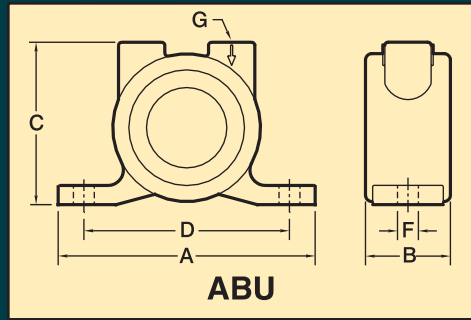

Ball Vibrators Models ABL, ABU & ABF

COUGAR

DIMENSIONS (Millimeter)

Model	A	B	C	Bolt Pattern		Bolt Size F	Port NPT G	Weight kg
				D	E			
ABL-10	76	30	51	25	--	8	1/8"	0.3
ABL-13	94	33	60	25	--	8	1/8"	0.5
ABL-19	114	43	75	32	--	8	1/4"	0.9
ABL-25	143	59	97	41	--	10	1/4"	2.2
ABU-6	95	29	54	76	--	6	1/8"	0.3
ABU-13	127	32	64	102	--	8	1/8"	0.7
ABU-19	127	41	81	102	--	8	1/4"	1.1
ABU-25	152	57	105	127	--	10	3/8"	2.3
ABU-32	152	57	105	127	--	10	3/8"	2.7
ABU-38	197	70	127	152	--	16	3/8"	4.1
ABU-44	216	76	146	178	--	16	1/2"	5.9
ABF-10	100	30	56	76	--	8	1/8"	0.3
ABF-13	129	33	67	102	--	8	1/8"	0.7
ABF-19	54	43	84	102	--	8	1/4"	1.1
ABF-25	162	59	111	4-5	--	10	1/4"	2.5
ABF-35	162	59	111	4-5	--	10	1/4"	2.7
ABF-41	162	79	152	140	38-44	8	3/8"	6.1
ABF-51	162	79	152	140	38-44	8	3/8"	6.6