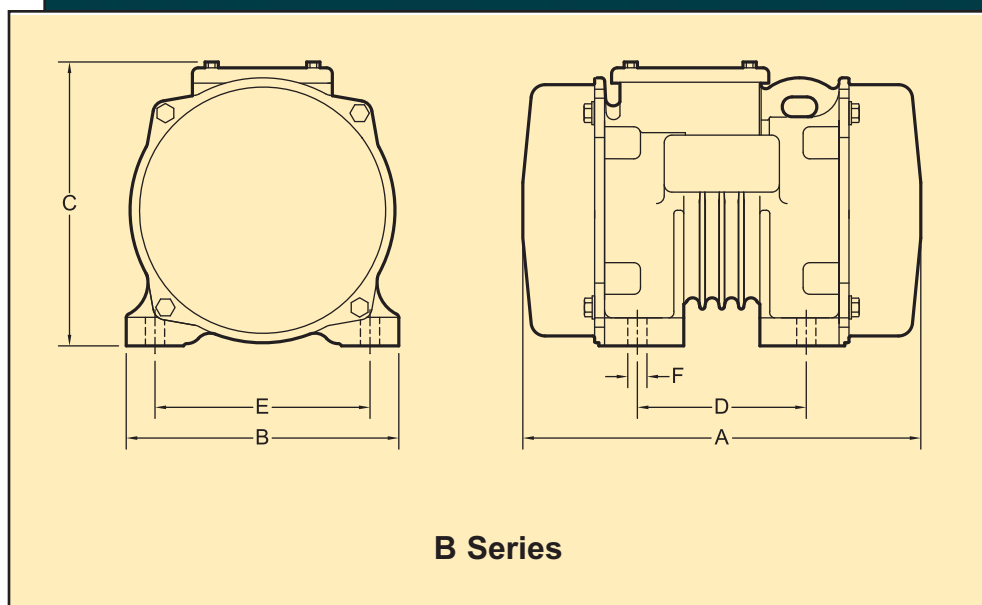

Electric Vibrators

B-Series Three Phase Two Pole

COUGAR

DIMENSIONS (Inch)

Model	A	B	C	Bolt Pattern		Bolt Size	Weight Lbs.
				D	E	F	
B3-237-0A-2	8.625	4.938	5.313	2.375 - 4.500	4.188	0.313	12.375
B3-500-1A-2	11.625	7.750	8.313	5.000	6.000	0.500	37.000
B3-1000-1A-2	11.625	7.750	8.313	5.000	6.000	0.500	39.000
B3-2500-2A-2	13.000	8.938	9.313	5.500	7.000	0.625	54.000
B3-3500-2A-2	13.000	8.938	9.313	5.500	7.000	0.625	57.000
B3-5000-3-2	16.250	10.750	11.000	6.000	8.000	0.750	127.000
B3-6600-3-2	16.250	10.750	11.000	6.000	8.000	0.750	129.000
B3-6600-4-2	20.375	13.375	13.125	8.000	10.000	1.000	254.000
B3-8800-4-2	20.375	13.375	13.125	8.000	10.000	1.000	274.000
B3-11000-5-2	24.000	14.813	15.313	9.000	12.000	1.000	350.000

PERFORMANCE DATA

Model	In Lbs.	RPM	Force Lbs.	Amps			HP
				230 Volt	460 Volt	575 Volt	
B3-237-0A-2	0.64	3600	237	0.40	0.20	--	4/25
B3-500-1A-2	1.50	3450	500	1.40	0.70	0.40	1/3
B3-1000-1A-2	3.00	3450	1000	1.40	0.70	0.40	1/3
B3-2500-2A-2	7.40	3450	2500	2.80	1.40	--	3/4
B3-3500-2A-2	10.40	3450	3500	2.80	1.40	--	1
B3-5000-3-2	14.80	3450	5000	8.40	4.20	--	3
B3-6600-3-2	19.50	3450	6600	8.40	4.20	--	3
B3-6600-4-2	19.50	3450	6600	5.00	2.50	--	2
B3-8800-4-2	26.00	3450	8800	11.60	5.80	--	5
B3-11000-5-2	32.50	3450	11000	11.60	5.80	4.60	5