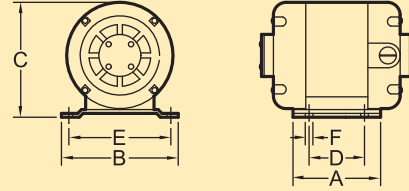

Electric Vibrators

Single Phase & DC

COUGAR

DIMENSIONS (Inch)

Model	A	B	C	Bolt Pattern		Bolt Size	Weight Lbs.
				D	E	F	
D1-15	4.000	4.500	3.625	2.375	3.750	0.250	3.000
D1-500	11.500	7.750	6.00	6.000	5.500	0.375	24.000
D1-950	10.750	9.875	6.375	6.000	8.000	0.500	47.000
D1-1000	11.750	7.750	6.000	6.000	5.500	0.375	25.000
S1-80	6.750	6.750	4.625	--	5.500	0.375	11.500
U1-75	4.625	3.500	3.688	1.250	3.000	0.250	5.000
U1-500	7.500	6.750	4.625	--	5.500	0.375	14.000
U1-1600	9.063	6.375	5.563	3.750	5.000	0.375	23.000
DC2-700	10.875	9.750	6.875	--	8.000	0.750	43.000

D1-15 & U1-75

For the mounting and operation instructions on Electric Vibrators see our form 710

D1-500 & D1-1000

D1-950

U1-500 & S1-80

U1-1600

PERFORMANCE DATA

Model	In Lbs.	RPM	Force Lbs.	Amps		HP
				115 Volt	230 Volt	
D1-15	0.05	3200	15	0.5	--	1/100
D1-500	1.41	3450	475	3.6	1.8	1/3
D1-950	2.80	3450	950	4.3	2.5	1/3
D1-1000	2.81	3450	951	3.6	1.8	1/3
S1-80	0.24	3450	80	2.0	--	1/15
U1-75	0.33	9000	75	0.7	--	1/15
U1-500	0.22	9000	500	3.7	1.9	1/4
U1-1600	0.78	9000	1799	12.0	6.0	1/3
DC2-700	2.07	3450	700	--	1.52 DC	1/3

COUGAR

DIMENSIONS (Inch)

Model	A	B	C	Bolt Pattern		Bolt Size	Weight Lbs.
				D	E	F	
D3-500	11.500	7.750	6.000	6.000	5.500	0.375	20.000
D3-950	10.750	9.875	6.375	6.000	8.000	0.500	45.000
D3-1000	11.750	7.750	6.000	6.000	5.500	0.375	21.000
D3-1800	13.375	12.375	8.250	9.000	10.000	0.750	79.000
D3-3600	14.500	12.375	8.250	9.000	10.000	0.750	96.000
D3-5400	20.000	12.375	8.250	12.000	10.000	0.750	135.000
C3-1100	14.500	12.375	8.250	9.000	10.000	0.750	98.000
C3-1400	16.00	12.375	8.250	10.500	10.000	0.750	107.000