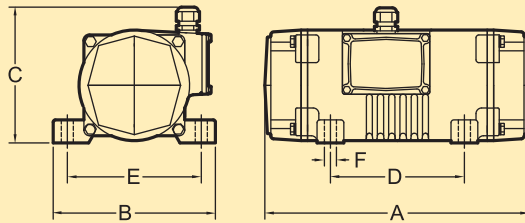

Electric Vibrators

Single Phase & DC

COUGAR

DIMENSIONS (Inch)

Model	A	B	C	Bolt Pattern		Bolt Size	Weight Lbs.
				D	E	F	
D1-15	4.000	4.500	3.625	2.375	3.750	0.250	3.000
D1-500	11.500	7.750	6.00	6.000	5.500	0.375	24.000
D1-950	10.750	9.875	6.375	6.000	8.000	0.500	47.000
D1-1000	11.750	7.750	6.000	6.000	5.500	0.375	25.000
S1-80	6.750	6.750	4.625	--	5.500	0.375	11.500
U1-75	4.625	3.500	3.688	1.250	3.000	0.250	5.000
U1-500	7.500	6.750	4.625	--	5.500	0.375	14.000
U1-1600	9.063	6.375	5.563	3.750	5.000	0.375	23.000
DC2-700	10.875	9.750	6.875	--	8.000	0.750	43.000

D1-15 & U1-75

For the mounting and operation instructions on Electric Vibrators see our form 710

D1-500 & D1-1000

D1-950

U1-500 & S1-80

U1-1600

PERFORMANCE DATA

Model	In Lbs.	RPM	Force Lbs.	Amps		HP
				115 Volt	230 Volt	
D1-15	0.05	3200	15	0.5	--	1/100
D1-500	1.41	3450	475	3.6	1.8	1/3
D1-950	2.80	3450	950	4.3	2.5	1/3
D1-1000	2.81	3450	951	3.6	1.8	1/3
S1-80	0.24	3450	80	2.0	--	1/15
U1-75	0.33	9000	75	0.7	--	1/15
U1-500	0.22	9000	500	3.7	1.9	1/4
U1-1600	0.78	9000	1799	12.0	6.0	1/3
DC2-700	2.07	3450	700	--	1.52 DC	1/3

COUGAR

DIMENSIONS (Inch)

Model	A	B	C	Bolt Pattern		Bolt Size	Weight Lbs.
				D	E	F	
D3-500	11.500	7.750	6.000	6.000	5.500	0.375	20.000
D3-950	10.750	9.875	6.375	6.000	8.000	0.500	45.000
D3-1000	11.750	7.750	6.000	6.000	5.500	0.375	21.000
D3-1800	13.375	12.375	8.250	9.000	10.000	0.750	79.000
D3-3600	14.500	12.375	8.250	9.000	10.000	0.750	96.000
D3-5400	20.000	12.375	8.250	12.000	10.000	0.750	135.000
C3-1100	14.500	12.375	8.250	9.000	10.000	0.750	98.000
C3-1400	16.00	12.375	8.250	10.500	10.000	0.750	107.000