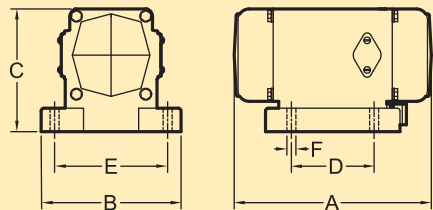

Electric Vibrators

Single Phase & DC

COUGAR

DIMENSIONS (Inch)

Model	A	B	C	Bolt Pattern		Bolt Size	Weight Lbs.
				D	E	F	
D1-15	4.000	4.500	3.625	2.375	3.750	0.250	3.000
D1-500	11.500	7.750	6.00	6.000	5.500	0.375	24.000
D1-950	10.750	9.875	6.375	6.000	8.000	0.500	47.000
D1-1000	11.750	7.750	6.000	6.000	5.500	0.375	25.000
S1-80	6.750	6.750	4.625	--	5.500	0.375	11.500
U1-75	4.625	3.500	3.688	1.250	3.000	0.250	5.000
U1-500	7.500	6.750	4.625	--	5.500	0.375	14.000
U1-1600	9.063	6.375	5.563	3.750	5.000	0.375	23.000
DC2-700	10.875	9.750	6.875	--	8.000	0.750	43.000

D1-15 & U1-75

For the mounting and operation instructions on Electric Vibrators see our form 710

D1-500 & D1-1000

D1-950

U1-500 & S1-80

U1-1600

PERFORMANCE DATA

Model	In Lbs.	RPM	Force Lbs.	Amps		HP
				115 Volt	230 Volt	
D1-15	0.05	3200	15	0.5	--	1/100
D1-500	1.41	3450	475	3.6	1.8	1/3
D1-950	2.80	3450	950	4.3	2.5	1/3
D1-1000	2.81	3450	951	3.6	1.8	1/3
S1-80	0.24	3450	80	2.0	--	1/15
U1-75	0.33	9000	75	0.7	--	1/15
U1-500	0.22	9000	500	3.7	1.9	1/4
U1-1600	0.78	9000	1799	12.0	6.0	1/3
DC2-700	2.07	3450	700	--	1.52 DC	1/3

COUGAR

DIMENSIONS (Inch)

Model	A	B	C	Bolt Pattern		Bolt Size	Weight Lbs.
				D	E	F	
D3-500	11.500	7.750	6.000	6.000	5.500	0.375	20.000
D3-950	10.750	9.875	6.375	6.000	8.000	0.500	45.000
D3-1000	11.750	7.750	6.000	6.000	5.500	0.375	21.000
D3-1800	13.375	12.375	8.250	9.000	10.000	0.750	79.000
D3-3600	14.500	12.375	8.250	9.000	10.000	0.750	96.000
D3-5400	20.000	12.375	8.250	12.000	10.000	0.750	135.000
C3-1100	14.500	12.375	8.250	9.000	10.000	0.750	98.000
C3-1400	16.00	12.375	8.250	10.500	10.000	0.750	107.000