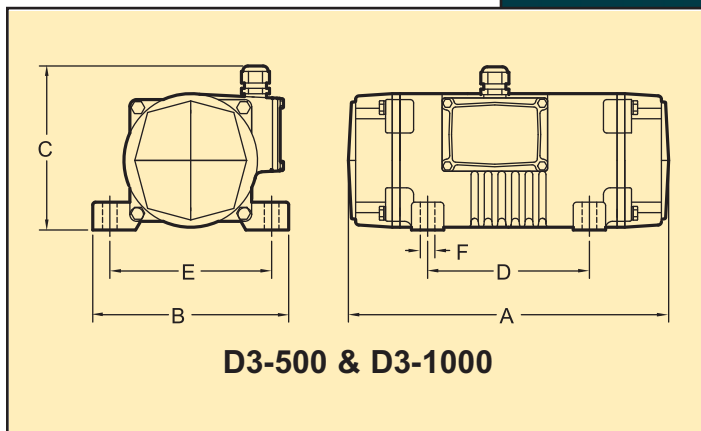

Electric Vibrators

Single Phase & DC

COUGAR

DIMENSIONS (Inch)

Model	A	B	C	Bolt Pattern		Bolt Size	Weight Lbs.
				D	E	F	
D1-15	4.000	4.500	3.625	2.375	3.750	0.250	3.000
D1-500	11.500	7.750	6.00	6.000	5.500	0.375	24.000
D1-950	10.750	9.875	6.375	6.000	8.000	0.500	47.000
D1-1000	11.750	7.750	6.000	6.000	5.500	0.375	25.000
S1-80	6.750	6.750	4.625	--	5.500	0.375	11.500
U1-75	4.625	3.500	3.688	1.250	3.000	0.250	5.000
U1-500	7.500	6.750	4.625	--	5.500	0.375	14.000
U1-1600	9.063	6.375	5.563	3.750	5.000	0.375	23.000
DC2-700	10.875	9.750	6.875	--	8.000	0.750	43.000

D1-15 & U1-75

For the mounting and operation instructions on Electric Vibrators see our form 710

D1-500 & D1-1000

D1-950

U1-500 & S1-80

U1-1600

PERFORMANCE DATA

Model	In Lbs.	RPM	Force Lbs.	Amps		HP
				115 Volt	230 Volt	
D1-15	0.05	3200	15	0.5	--	1/100
D1-500	1.41	3450	475	3.6	1.8	1/3
D1-950	2.80	3450	950	4.3	2.5	1/3
D1-1000	2.81	3450	951	3.6	1.8	1/3
S1-80	0.24	3450	80	2.0	--	1/15
U1-75	0.33	9000	75	0.7	--	1/15
U1-500	0.22	9000	500	3.7	1.9	1/4
U1-1600	0.78	9000	1799	12.0	6.0	1/3
DC2-700	2.07	3450	700	--	1.52 DC	1/3

COUGAR

DIMENSIONS (Inch)

Model	A	B	C	Bolt Pattern		Bolt Size	Weight Lbs.
				D	E	F	
D3-500	11.500	7.750	6.000	6.000	5.500	0.375	20.000
D3-950	10.750	9.875	6.375	6.000	8.000	0.500	45.000
D3-1000	11.750	7.750	6.000	6.000	5.500	0.375	21.000
D3-1800	13.375	12.375	8.250	9.000	10.000	0.750	79.000
D3-3600	14.500	12.375	8.250	9.000	10.000	0.750	96.000
D3-5400	20.000	12.375	8.250	12.000	10.000	0.750	135.000
C3-1100	14.500	12.375	8.250	9.000	10.000	0.750	98.000
C3-1400	16.00	12.375	8.250	10.500	10.000	0.750	107.000