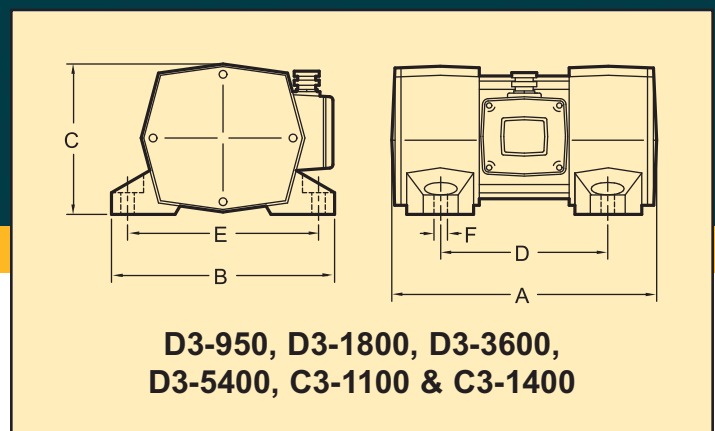

Electric Vibrators

Single Phase & DC

COUGAR

DIMENSIONS (Inch)

Model	A	B	C	Bolt Pattern		Bolt Size	Weight Lbs.
				D	E	F	
D1-15	4.000	4.500	3.625	2.375	3.750	0.250	3.000
D1-500	11.500	7.750	6.00	6.000	5.500	0.375	24.000
D1-950	10.750	9.875	6.375	6.000	8.000	0.500	47.000
D1-1000	11.750	7.750	6.000	6.000	5.500	0.375	25.000
S1-80	6.750	6.750	4.625	--	5.500	0.375	11.500
U1-75	4.625	3.500	3.688	1.250	3.000	0.250	5.000
U1-500	7.500	6.750	4.625	--	5.500	0.375	14.000
U1-1600	9.063	6.375	5.563	3.750	5.000	0.375	23.000
DC2-700	10.875	9.750	6.875	--	8.000	0.750	43.000

D1-15 & U1-75

For the mounting and operation instructions on Electric Vibrators see our form 710

D1-500 & D1-1000

D1-950

U1-500 & S1-80

U1-1600

PERFORMANCE DATA

Model	In Lbs.	RPM	Force Lbs.	Amps		HP
				115 Volt	230 Volt	
D1-15	0.05	3200	15	0.5	--	1/100
D1-500	1.41	3450	475	3.6	1.8	1/3
D1-950	2.80	3450	950	4.3	2.5	1/3
D1-1000	2.81	3450	951	3.6	1.8	1/3
S1-80	0.24	3450	80	2.0	--	1/15
U1-75	0.33	9000	75	0.7	--	1/15
U1-500	0.22	9000	500	3.7	1.9	1/4
U1-1600	0.78	9000	1799	12.0	6.0	1/3
DC2-700	2.07	3450	700	--	1.52 DC	1/3

COUGAR

DIMENSIONS (Inch)

Model	A	B	C	Bolt Pattern		Bolt Size	Weight Lbs.
				D	E	F	
D3-500	11.500	7.750	6.000	6.000	5.500	0.375	20.000
D3-950	10.750	9.875	6.375	6.000	8.000	0.500	45.000
D3-1000	11.750	7.750	6.000	6.000	5.500	0.375	21.000
D3-1800	13.375	12.375	8.250	9.000	10.000	0.750	79.000
D3-3600	14.500	12.375	8.250	9.000	10.000	0.750	96.000
D3-5400	20.000	12.375	8.250	12.000	10.000	0.750	135.000
C3-1100	14.500	12.375	8.250	9.000	10.000	0.750	98.000
C3-1400	16.00	12.375	8.250	10.500	10.000	0.750	107.000