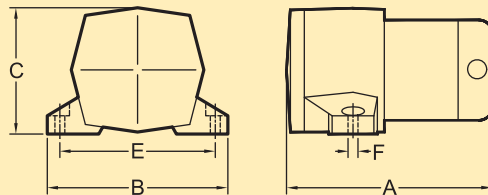

Electric Vibrators

Single Phase & DC

COUGAR

DIMENSIONS (Inch)

Model	A	B	C	Bolt Pattern		Bolt Size	Weight Lbs.
				D	E	F	
D1-15	4.000	4.500	3.625	2.375	3.750	0.250	3.000
D1-500	11.500	7.750	6.00	6.000	5.500	0.375	24.000
D1-950	10.750	9.875	6.375	6.000	8.000	0.500	47.000
D1-1000	11.750	7.750	6.000	6.000	5.500	0.375	25.000
S1-80	6.750	6.750	4.625	--	5.500	0.375	11.500
U1-75	4.625	3.500	3.688	1.250	3.000	0.250	5.000
U1-500	7.500	6.750	4.625	--	5.500	0.375	14.000
U1-1600	9.063	6.375	5.563	3.750	5.000	0.375	23.000
DC2-700	10.875	9.750	6.875	--	8.000	0.750	43.000

D1-15 & U1-75

For the mounting and operation instructions on Electric Vibrators see our form 710

D1-500 & D1-1000

D1-950

U1-500 & S1-80

U1-1600

PERFORMANCE DATA

Model	In Lbs.	RPM	Force Lbs.	Amps		HP
				115 Volt	230 Volt	
D1-15	0.05	3200	15	0.5	--	1/100
D1-500	1.41	3450	475	3.6	1.8	1/3
D1-950	2.80	3450	950	4.3	2.5	1/3
D1-1000	2.81	3450	951	3.6	1.8	1/3
S1-80	0.24	3450	80	2.0	--	1/15
U1-75	0.33	9000	75	0.7	--	1/15
U1-500	0.22	9000	500	3.7	1.9	1/4
U1-1600	0.78	9000	1799	12.0	6.0	1/3
DC2-700	2.07	3450	700	--	1.52 DC	1/3

COUGAR

DIMENSIONS (Inch)

Model	A	B	C	Bolt Pattern		Bolt Size	Weight Lbs.
				D	E	F	
D3-500	11.500	7.750	6.000	6.000	5.500	0.375	20.000
D3-950	10.750	9.875	6.375	6.000	8.000	0.500	45.000
D3-1000	11.750	7.750	6.000	6.000	5.500	0.375	21.000
D3-1800	13.375	12.375	8.250	9.000	10.000	0.750	79.000
D3-3600	14.500	12.375	8.250	9.000	10.000	0.750	96.000
D3-5400	20.000	12.375	8.250	12.000	10.000	0.750	135.000
C3-1100	14.500	12.375	8.250	9.000	10.000	0.750	98.000
C3-1400	16.00	12.375	8.250	10.500	10.000	0.750	107.000