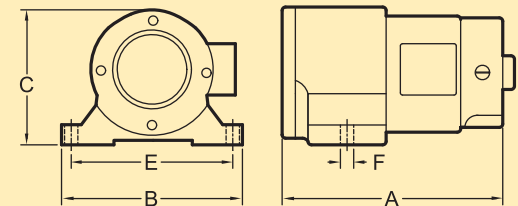

Electric Vibrators

Single Phase & DC

COUGAR

DIMENSIONS (Inch)

Model	A	B	C	Bolt Pattern		Bolt Size	Weight Lbs.
				D	E	F	
D1-15	4.000	4.500	3.625	2.375	3.750	0.250	3.000
D1-500	11.500	7.750	6.00	6.000	5.500	0.375	24.000
D1-950	10.750	9.875	6.375	6.000	8.000	0.500	47.000
D1-1000	11.750	7.750	6.000	6.000	5.500	0.375	25.000
S1-80	6.750	6.750	4.625	--	5.500	0.375	11.500
U1-75	4.625	3.500	3.688	1.250	3.000	0.250	5.000
U1-500	7.500	6.750	4.625	--	5.500	0.375	14.000
U1-1600	9.063	6.375	5.563	3.750	5.000	0.375	23.000
DC2-700	10.875	9.750	6.875	--	8.000	0.750	43.000

D1-15 & U1-75

For the mounting and operation instructions on Electric Vibrators see our form 710

D1-500 & D1-1000

D1-950

U1-500 & S1-80

U1-1600

PERFORMANCE DATA

Model	In Lbs.	RPM	Force Lbs.	Amps		HP
				115 Volt	230 Volt	
D1-15	0.05	3200	15	0.5	--	1/100
D1-500	1.41	3450	475	3.6	1.8	1/3
D1-950	2.80	3450	950	4.3	2.5	1/3
D1-1000	2.81	3450	951	3.6	1.8	1/3
S1-80	0.24	3450	80	2.0	--	1/15
U1-75	0.33	9000	75	0.7	--	1/15
U1-500	0.22	9000	500	3.7	1.9	1/4
U1-1600	0.78	9000	1799	12.0	6.0	1/3
DC2-700	2.07	3450	700	--	1.52 DC	1/3

COUGAR

DIMENSIONS (Inch)

Model	A	B	C	Bolt Pattern		Bolt Size	Weight Lbs.
				D	E	F	
D3-500	11.500	7.750	6.000	6.000	5.500	0.375	20.000
D3-950	10.750	9.875	6.375	6.000	8.000	0.500	45.000
D3-1000	11.750	7.750	6.000	6.000	5.500	0.375	21.000
D3-1800	13.375	12.375	8.250	9.000	10.000	0.750	79.000
D3-3600	14.500	12.375	8.250	9.000	10.000	0.750	96.000
D3-5400	20.000	12.375	8.250	12.000	10.000	0.750	135.000
C3-1100	14.500	12.375	8.250	9.000	10.000	0.750	98.000
C3-1400	16.00	12.375	8.250	10.500	10.000	0.750	107.000