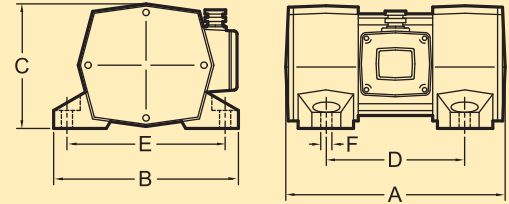

Electric Vibrators

Single Phase & DC

COUGAR

DIMENSIONS (Inch)

Model	A	B	C	Bolt Pattern		Bolt Size	Weight Lbs.
				D	E	F	
D1-15	4.000	4.500	3.625	2.375	3.750	0.250	3.000
D1-500	11.500	7.750	6.00	6.000	5.500	0.375	24.000
D1-950	10.750	9.875	6.375	6.000	8.000	0.500	47.000
D1-1000	11.750	7.750	6.000	6.000	5.500	0.375	25.000
S1-80	6.750	6.750	4.625	--	5.500	0.375	11.500
U1-75	4.625	3.500	3.688	1.250	3.000	0.250	5.000
U1-500	7.500	6.750	4.625	--	5.500	0.375	14.000
U1-1600	9.063	6.375	5.563	3.750	5.000	0.375	23.000
DC2-700	10.875	9.750	6.875	--	8.000	0.750	43.000

D1-15 & U1-75

For the mounting and operation instructions on Electric Vibrators see our form 710

D1-500 & D1-1000

D1-950

U1-500 & S1-80

U1-1600

PERFORMANCE DATA

Model	In Lbs.	RPM	Force Lbs.	Amps		HP
				115 Volt	230 Volt	
D1-15	0.05	3200	15	0.5	--	1/100
D1-500	1.41	3450	475	3.6	1.8	1/3
D1-950	2.80	3450	950	4.3	2.5	1/3
D1-1000	2.81	3450	951	3.6	1.8	1/3
S1-80	0.24	3450	80	2.0	--	1/15
U1-75	0.33	9000	75	0.7	--	1/15
U1-500	0.22	9000	500	3.7	1.9	1/4
U1-1600	0.78	9000	1799	12.0	6.0	1/3
DC2-700	2.07	3450	700	--	1.52 DC	1/3

COUGAR

DIMENSIONS (Inch)

Model	A	B	C	Bolt Pattern		Bolt Size	Weight Lbs.
				D	E	F	
D3-500	11.500	7.750	6.000	6.000	5.500	0.375	20.000
D3-950	10.750	9.875	6.375	6.000	8.000	0.500	45.000
D3-1000	11.750	7.750	6.000	6.000	5.500	0.375	21.000
D3-1800	13.375	12.375	8.250	9.000	10.000	0.750	79.000
D3-3600	14.500	12.375	8.250	9.000	10.000	0.750	96.000
D3-5400	20.000	12.375	8.250	12.000	10.000	0.750	135.000
C3-1100	14.500	12.375	8.250	9.000	10.000	0.750	98.000
C3-1400	16.00	12.375	8.250	10.500	10.000	0.750	107.000